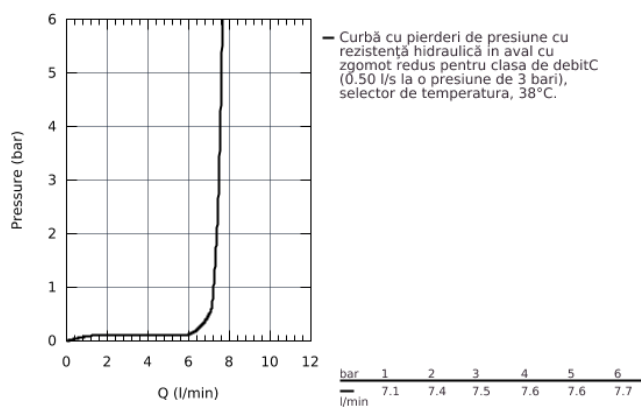

26 564 000 RAINSHOWER 310 MONO HEAD SHOWERS SET DE DUȘ FIX 422 MM, 1 PULVERIZARE

DESCRIEREA PRODUSULUI

- compus din:
- duș fix Rainshower 310
- 1 tip de jet:
- GROHE PureRain
- Braț de duș Rainshower 422 mm (26 145)
- limitator de debit **GROHE EcoJoy** la 9.5 l/min
- pulverizare perfectă cu tehnologia **GROHE DreamSpray**
- suprafață cromată **GROHE StarLight**
- sistem anti-calcar **SpeedClean**
- **Inner WaterGuide** pentru o durabilitate crescută în utilizare
- compatibil cu boilere
- presiunea minimă recomandată 1.0 bar

26 564 000 **RAINSHOWER 310 MONO HEAD SHOWERS SET DE DUȘ FIX 422 MM, 1 PULVERIZARE**

PIESE DE SCHIMB

1: Fibre seal Ø 18,5 x Ø 12 x 2 (Order-nr. 0138900M)

2: Dirt strainer (Order-nr. 48007000)