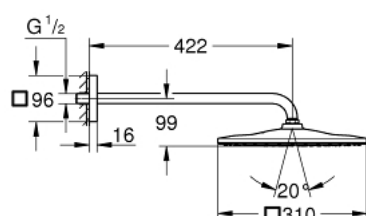

26 564 000 RAINSHOWER 310 MONO HEAD SHOWERS SET DE DUȘ FIX 422 MM, 1 PULVERIZARE

DESCRIEREA PRODUSULUI

- compus din:
- duș fix Rainshower 310
- 1 tip de jet:
- GROHE PureRain
- Braț de duș Rainshower 422 mm (26 145)
- limitator de debit **GROHE EcoJoy** la 9.5 l/min
- pulverizare perfectă cu tehnologia **GROHE DreamSpray**
- suprafață cromată **GROHE StarLight**
- sistem anti-calcar **SpeedClean**
- **Inner WaterGuide** pentru o durabilitate crescută în utilizare
- compatibil cu boilere
- presiunea minimă recomandată 1.0 bar

26 564 000 **RAINSHOWER 310 MONO HEAD SHOWERS SET DE DUȘ FIX 422 MM, 1 PULVERIZARE**

PIESE DE SCHIMB

1: Fibre seal Ø 18,5 x Ø 12 x 2 (Order-nr. 0138900M)

2: Dirt strainer (Order-nr. 48007000)